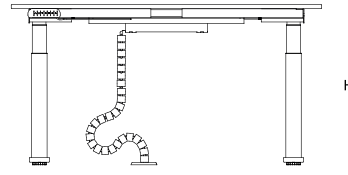

# ölçü tablosu

dijital hafızalı - T ayak - melamin / softpan

L 140

L 160

L 180

W 70  
H 60-126

Oturarak çalışmanın yarattığı olumsuz etkileri minimize ederek ofis çalışanlarının sağlığını korumak için geliştirilen Set, standart ofis masası yüksekliğini vücudunuza uygun ölçülere getirmenize ve ayakta çalışabilmenize imkan tanıyarak verimliliğinizi en üst noktaya taşır.

# ölçü tablosu

dijital hafızalı - T ayak - melamin / softpan

L 140

L 160

L 180

W 80  
H 60-126