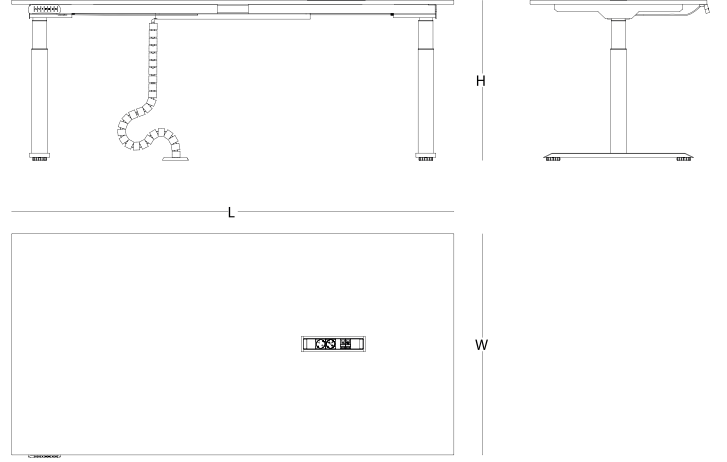

# ölçü tablosu

dijital hafızalı - T ayak - melamin / softpan

L 140

L 160

L 180

W 80  
H 60-126

# ölçü tablosu

dijital hafızalı toplantı masası - T ayak - melamin / softpan

W 100 L 200 H 60-126

panel

W 2 L 140 H 58