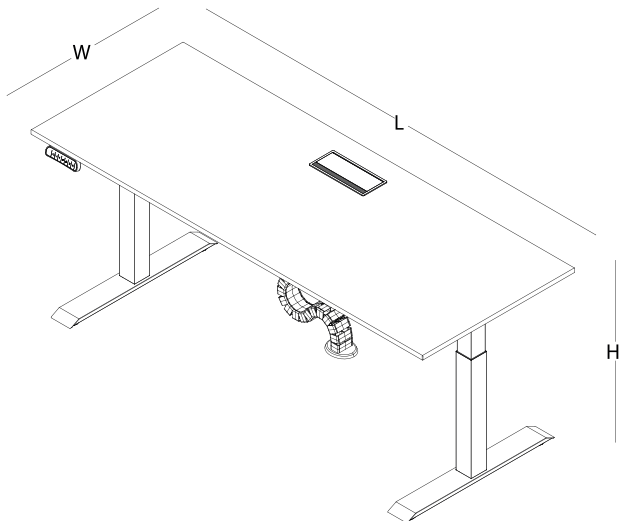

# ölçü tablosu

dijital hafızalı - T ayak - melamin / softpan

L 140

L 160

L 180

W 70  
H 60-126

Oturarak çalışmanın yarattığı olumsuz etkileri minimize ederek ofis çalışanlarının sağlığını korumak için geliştirilen Set, standart ofis masası yüksekliğini vücudunuza uygun ölçülere getirmenize ve ayakta çalışabilmenize imkan tanıyarak verimliliğinizi en üst noktaya taşır.