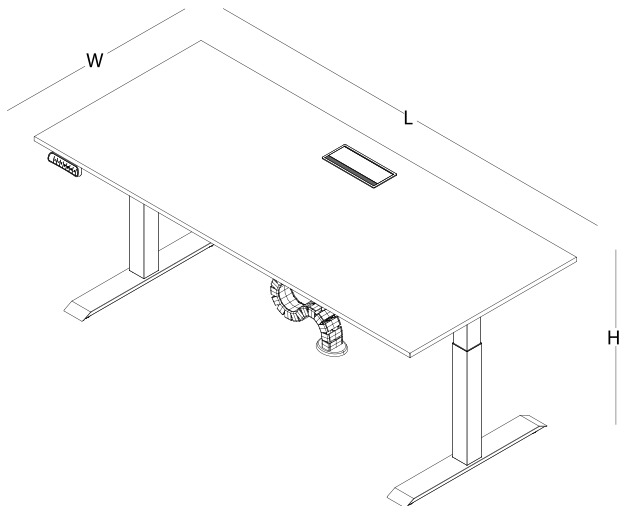

# ölçü tablosu

dijital hafızalı - T ayak - melamin / softpan

L 140

L 160

L 180

W 70  
H 60-126

Oturarak çalışmanın yarattığı olumsuz etkileri minimize ederek ofis çalışanlarının sağlığını korumak için geliştirilen Set, standart ofis masası yüksekliğini vücudunuza uygun ölçülere getirmenize ve ayakta çalışabilmenize imkan tanıyarak verimliliğinizi en üst noktaya taşır.

# ölçü tablosu

dijital hafızalı - T ayak - melamin / softpan

L 140

L 160

L 180

W 80  
H 60-126

# ölçü tablosu

dijital hafızalı toplantı masası - T ayak - melamin / softpan

W 100 L 200 H 60-126

panel

W 2 L 140 H 58