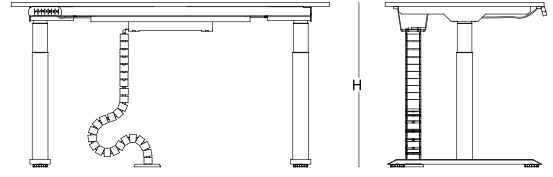

## teknik özellikler

Max. 126cm.- Min. 60cm. yükseklik

Max. 120kg. kaldırma kapasitesi

Herhangi bir engel karşısında durup geri gelme özelliği

# ölçü tablosu

dijital hafızalı - T ayak - melamin / softpan

L 140

L 160

L 180

W 70  
H 60-126

Oturarak çalışmanın yarattığı olumsuz etkileri minimize ederek ofis çalışanlarının sağlığını korumak için geliştirilen Set, standart ofis masası yüksekliğini vücudunuza uygun ölçülere getirmenize ve ayakta çalışabilmenize imkan tanıyarak verimliliğinizi en üst noktaya taşır.