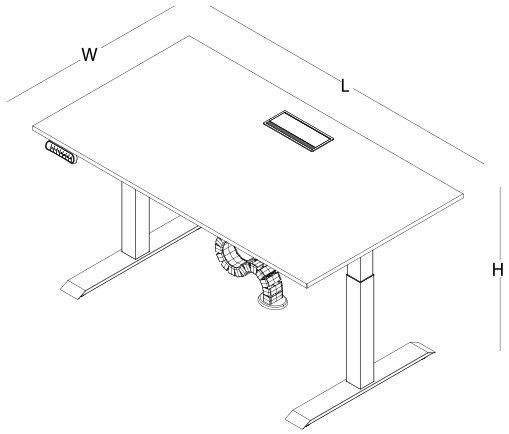

# ölçü tablosu

dijital hafızalı - T ayak - melamin / softpan

L 140

L 160

L 180

W 70  
H 60-126

Oturarak çalışmanın yarattığı olumsuz etkileri minimize ederek ofis çalışanlarının sağlığını korumak için geliştirilen Set, standart ofis masası yüksekliğini vücudunuza uygun ölçülere getirmenize ve ayakta çalışabilmenize imkan tanıyarak verimliliğinizi en üst noktaya taşır.

# ölçü tablosu

dijital hafızalı - T ayak - melamin / softpan

L 140

L 160

L 180

W 80  
H 60-126