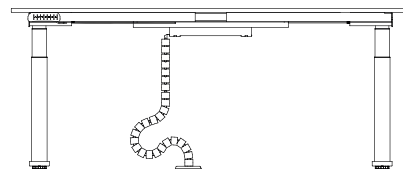

# ölçü tablosu

dijital hafızalı - T ayak - melamin / softpan

L 140

L 160

L 180

W 70  
H 60-126

Oturarak çalışmanın yarattığı olumsuz etkileri minimize ederek ofis çalışanlarının sağlığını korumak için geliştirilen Set, standart ofis masası yüksekliğini vücudunuza uygun ölçülere getirmenize ve ayakta çalışabilmenize imkan tanıyarak verimliliğinizi en üst noktaya taşır.

# ölçü tablosu

dijital hafızalı - T ayak - melamin / softpan

L 140

L 160

L 180

W 80  
H 60-126

# ölçü tablosu

dijital hafızalı toplantı masası - T ayak - melamin / softpan

W 100 L 200 H 60-126

panel

W 2 L 140 H 58