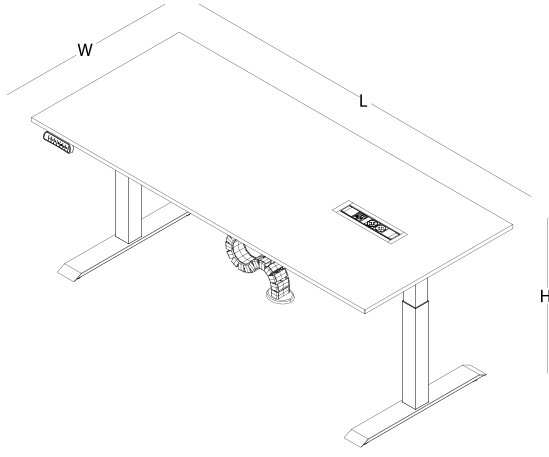

# ölçü tablosu

dijital hafızalı - T ayak - melamin / softpan

L 140

L 160

L 180

W 70  
H 60-126

Oturarak çalışmanın yarattığı olumsuz etkileri minimize ederek ofis çalışanlarının sağlığını korumak için geliştirilen Set, standart ofis masası yüksekliğini vücudunuza uygun ölçülere getirmenize ve ayakta çalışabilmenize imkan tanıyarak verimliliğinizi en üst noktaya taşır.

# ölçü tablosu

dijital hafızalı - T ayak - melamin / softpan

L 140

L 160

L 180

W 80  
H 60-126

# ölçü tablosu

dijital hafızalı toplantı masası - T ayak - melamin / softpan

W 100 L 200 H 60-126

panel

W 2 L 140 H 58