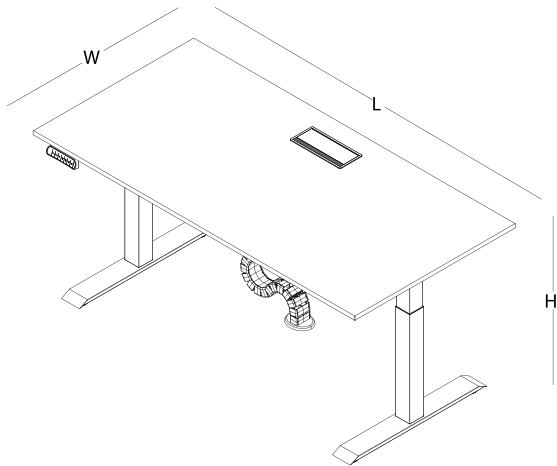

ölçü tablosu

dijital hafızalı - T ayak - melamin / softpan

L 140

L 160

L 180

W 80
H 60-126