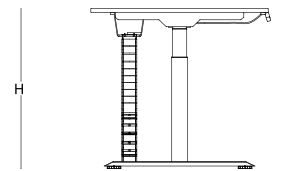

# ölçü tablosu

dijital hafızalı - T ayak - melamin / softpan

L 140

L 160

L 180

W 70  
H 60-126

Oturarak çalışmanın yarattığı olumsuz etkileri minimize ederek ofis çalışanlarının sağlığını korumak için geliştirilen Set, standart ofis masası yüksekliğini vücudunuza uygun ölçülere getirmenize ve ayakta çalışabilmenize imkan tanıyarak verimliliğinizi en üst noktaya taşır.

# ölçü tablosu

dijital hafızalı - T ayak - melamin / softpan

L 140

L 160

L 180

W 80  
H 60-126

# ölçü tablosu

dijital hafızalı toplantı masası - T ayak - melamin / softpan

W 100 L 200 H 60-126

panel

W 2 L 140 H 58