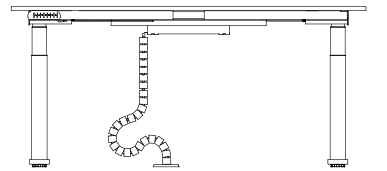

# ölçü tablosu

dijital hafızalı - T ayak - melamin / softpan

L 140

L 160

L 180

W 70  
H 60-126

Oturarak çalışmanın yarattığı olumsuz etkileri minimize ederek ofis çalışanlarının sağlığını korumak için geliştirilen Set, standart ofis masası yüksekliğini vücudunuza uygun ölçülere getirmenize ve ayakta çalışabilmenize imkan tanıyarak verimliliğinizi en üst noktaya taşır.

# ölçü tablosu

dijital hafızalı - T ayak - melamin / softpan

L 140

L 160

L 180

W 80  
H 60-126