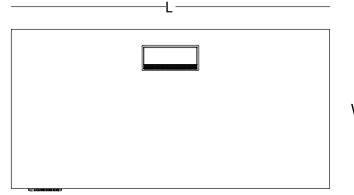

## teknik özellikler

Max. 126cm.- Min. 60cm. yükseklik

Max. 120kg. kaldırma kapasitesi

Herhangi bir engel karşısında durup geri gelme özelliği

# ölçü tablosu

dijital hafızalı - T ayak - melamin / softpan

L 140

L 160

L 180

W 70  
H 60-126

Oturarak çalışmanın yarattığı olumsuz etkileri minimize ederek ofis çalışanlarının sağlığını korumak için geliştirilen Set, standart ofis masası yüksekliğini vücudunuza uygun ölçülere getirmenize ve ayakta çalışabilmenize imkan tanıyarak verimliliğinizi en üst noktaya taşır.

# ölçü tablosu

dijital hafızalı - T ayak - melamin / softpan

L 140

L 160

L 180

W 80  
H 60-126