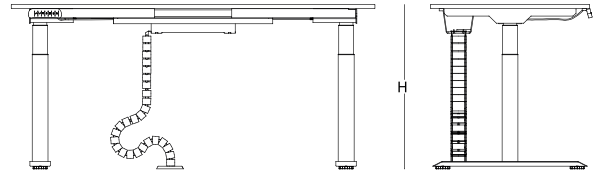

## teknik özellikler

Max. 126cm.- Min. 60cm. yükseklik

Max. 120kg. kaldırma kapasitesi

Herhangi bir engel karşısında durup geri gelme özelliği

# ölçü tablosu

dijital hafızalı - T ayak - melamin / softpan

L 140

L 160

L 180

W 70  
H 60-126

Oturarak çalışmanın yarattığı olumsuz etkileri minimize ederek ofis çalışanlarının sağlığını korumak için geliştirilen Set, standart ofis masası yüksekliğini vücudunuza uygun ölçülere getirmenize ve ayakta çalışabilmenize imkan tanıyarak verimliliğinizi en üst noktaya taşır.