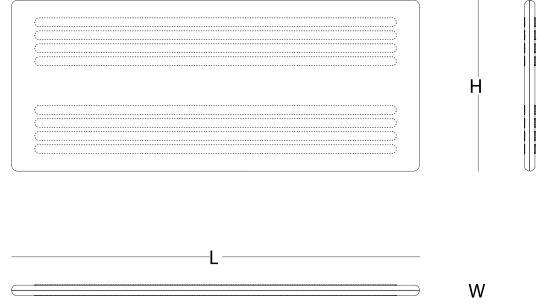

# ölçü tablosu

dijital hafızalı - T ayak - melamin / softpan

L 140

L 160

L 180

W 80  
H 60-126

# ölçü tablosu

dijital hafızalı toplantı masası - T ayak - melamin / softpan

W 100 L 200 H 60-126

panel

W 2 L 140 H 58

## renk seenekleri