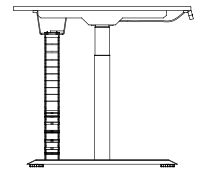

## teknik özellikler

Max. 126cm.- Min. 60cm. yükseklik

Max. 120kg. kaldırma kapasitesi

Herhangi bir engel karşısında durup geri gelme özelliği

# ölçü tablosu

dijital hafızalı - T ayak - melamin / softpan

L 140

L 160

L 180

W 70  
H 60-126

Oturarak çalışmanın yarattığı olumsuz etkileri minimize ederek ofis çalışanlarının sağlığını korumak için geliştirilen Set, standart ofis masası yüksekliğini vücudunuza uygun ölçülere getirmenize ve ayakta çalışabilmenize imkan tanıyarak verimliliğinizi en üst noktaya taşır.

# ölçü tablosu

dijital hafızalı - T ayak - melamin / softpan

L 140

L 160

L 180

W 80  
H 60-126