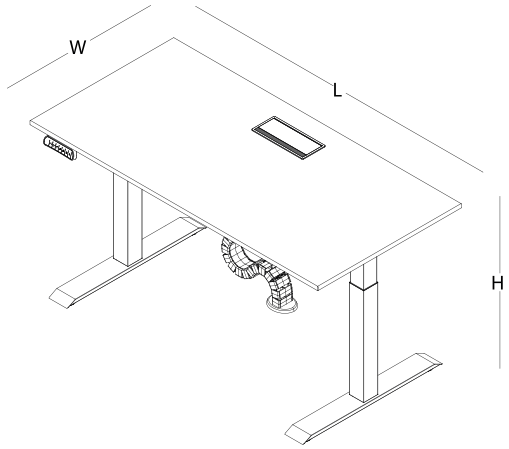

## teknik özellikler

Max. 126cm.- Min. 60cm. yükseklik

Max. 120kg. kaldırma kapasitesi

Herhangi bir engel karşısında durup geri gelme özelliği

# ölçü tablosu

dijital hafızalı - T ayak - melamin / softpan

L 140

L 160

L 180

W 70  
H 60-126

Oturarak çalışmanın yarattığı olumsuz etkileri minimize ederek ofis çalışanlarının sağlığını korumak için geliştirilen Set, standart ofis masası yüksekliğini vücudunuza uygun ölçülere getirmenize ve ayakta çalışabilmenize imkan tanıyarak verimliliğinizi en üst noktaya taşır.