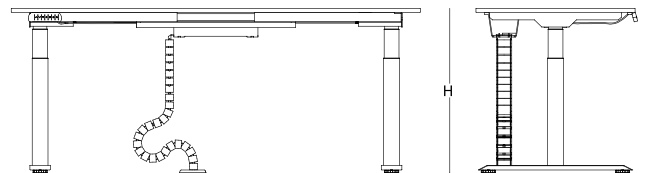

# ölçü tablosu

dijital hafızalı - T ayak - melamin / softpan

L 140

L 160

L 180

W 70  
H 60-126

Oturarak çalışmanın yarattığı olumsuz etkileri minimize ederek ofis çalışanlarının sağlığını korumak için geliştirilen Set, standart ofis masası yüksekliğini vücudunuza uygun ölçülere getirmenize ve ayakta çalışabilmenize imkan tanıyarak verimliliğinizi en üst noktaya taşır.

# ölçü tablosu

dijital hafızalı - T ayak - melamin / softpan

L 140

L 160

L 180

W 80  
H 60-126