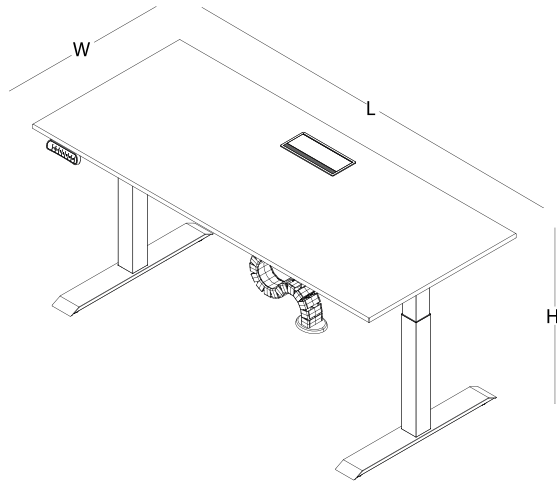

## teknik özellikler

Max. 126cm.- Min. 60cm. yükseklik

Max. 120kg. kaldırma kapasitesi

Herhangi bir engel karşısında durup geri gelme özelliği

# ölçü tablosu

dijital hafızalı - T ayak - melamin / softpan

L 140

L 160

L 180

W 70  
H 60-126

Oturarak çalışmanın yarattığı olumsuz etkileri minimize ederek ofis çalışanlarının sağlığını korumak için geliştirilen Set, standart ofis masası yüksekliğini vücudunuza uygun ölçülere getirmenize ve ayakta çalışabilmenize imkan tanıyarak verimliliğinizi en üst noktaya taşır.