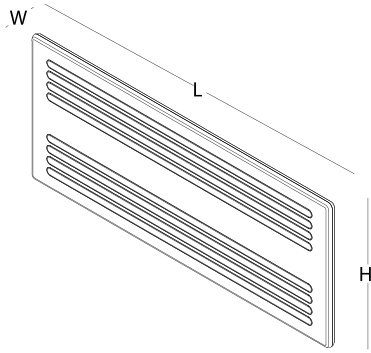

# ölçü tablosu

dijital hafızalı - T ayak - melamin / softpan

L 140

L 160

L 180

W 80  
H 60-126

# ölçü tablosu

dijital hafızalı toplantı masası - T ayak - melamin / softpan

W 100 L 200 H 60-126

panel

W 2 L 140 H 58